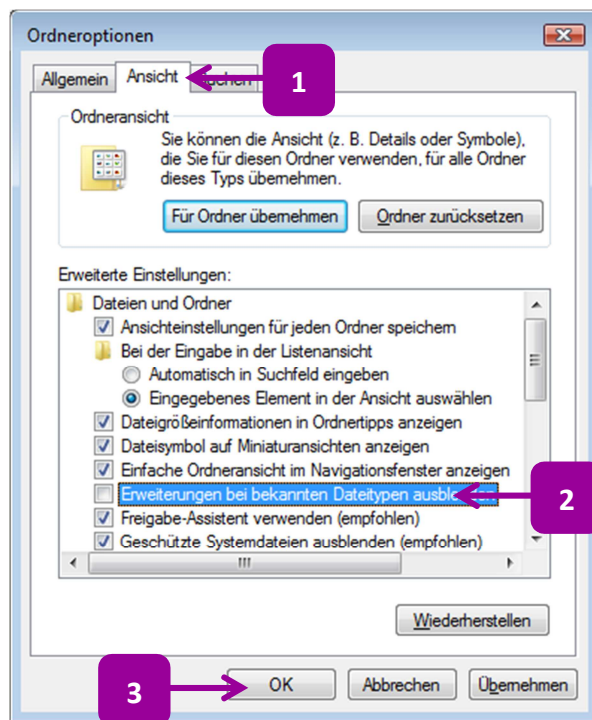

Dateinamenerweiterung

Wie verwaltet **Windows 7** die Dateien so, dass ein Word-Brief wieder mit Word geöffnet wird oder ein Bild mit Paint? Die Lösung liegt in den Dateitypen, genauer gesagt in den Erweiterungen der Dateinamen. Wenn Sie eine Datei abspeichern, hängt Windows eine Endung an. An dieser Endung erkennt Windows nun, mit welchem Programm die Datei angezeigt und bearbeitet wird.

Zuordnung zu den Programmen

Lassen Sie die Erweiterung erst einmal anzeigen. Öffnen Sie den **Windows-Explorer** und klicken Sie dazu auf **Organisieren**. Klicken Sie auf **Ordner- und Suchoptionen**.