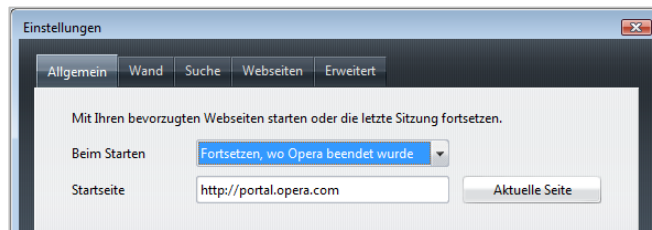

Klicken Sie auf der Registerkarte ALLGEMEIN auf AKTUELLE SEITE und bestätigen Sie mit **OK**.

Probieren Sie es aus: Geben Sie eine Adresse ein, klicken Sie auf das Symbol  für STARTSEITE in der Befehlsleiste und die neu eingestellte Startseite wird geladen. Die Startseite erscheint nun jedes Mal, wenn Sie den Browser neu öffnen.

Der Listenpfeil der Befehls-schaltfläche  STARTSEITE bietet eine weitere Möglichkeit: Wählen Sie STARTSEITE HINZUFÜGEN ODER ÄNDERN (siehe Abbildung) und wählen Sie eine Option.

Bestätigen Sie mit der Schaltfläche **Ja**.

Haben Sie wie in der Abbildung mehrere Startseiten eingestellt, können Sie in den Internetoptionen eine Adresse ausschneiden und an anderer Stelle in der Liste einfügen.

Im **Mozilla Firefox** wählen Sie EXTRAS | EINSTELLUNGEN | ALLGEMEIN (siehe Abbildung).

Im Browser **Safari** ändern Sie die Startseite in den EINSTELLUNGEN (siehe Abbildung).

Im Browser **Opera** ändern Sie die Startseite über EXTRAS | EINSTELLUNGEN (siehe Abbildung).

Übung

1. Ändern Sie die in Ihrem Browser voreingestellte Startseite. Erstellen Sie in dieser Übung eine eigene Link-Liste:
 - ▶ Kopieren Sie URLs, die Sie oft aufrufen. Fügen Sie die Adressen in ein Word-Dokument ein.
 - ▶ Speichern Sie das Dokument als WEBSEITE IN EINER DATEI.
 - ▶ Öffnen Sie diese Datei im Browser.
 - ▶ Stellen Sie diese Datei als zusätzliche Startseite ein.