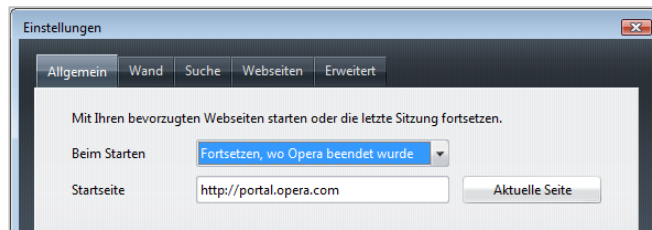

Übung

1. Ändern Sie die in Ihrem Browser voreingestellte Startseite. Erstellen Sie in dieser Übung eine eigene Link-Liste:
  - Kopieren Sie URLs, die Sie oft aufrufen. Fügen Sie die Adressen in ein Word-Dokument ein.
  - Speichern Sie das Dokument als WEBSEITE IN EINER DATEI.
  - Öffnen Sie diese Datei im Browser.
  - Stellen Sie diese Datei als zusätzliche Startseite ein.

Testen Sie Ihr Wissen

1. Was ist die Startseite?
2. Wissen Sie noch, was eine Homepage ist?
3. Wie stellen Sie eine Seite als zusätzliche Startseite ein?

Im Internet finden Sie diese und weitere Fragen in einem **Online** Quiz zum Kapitel 3.